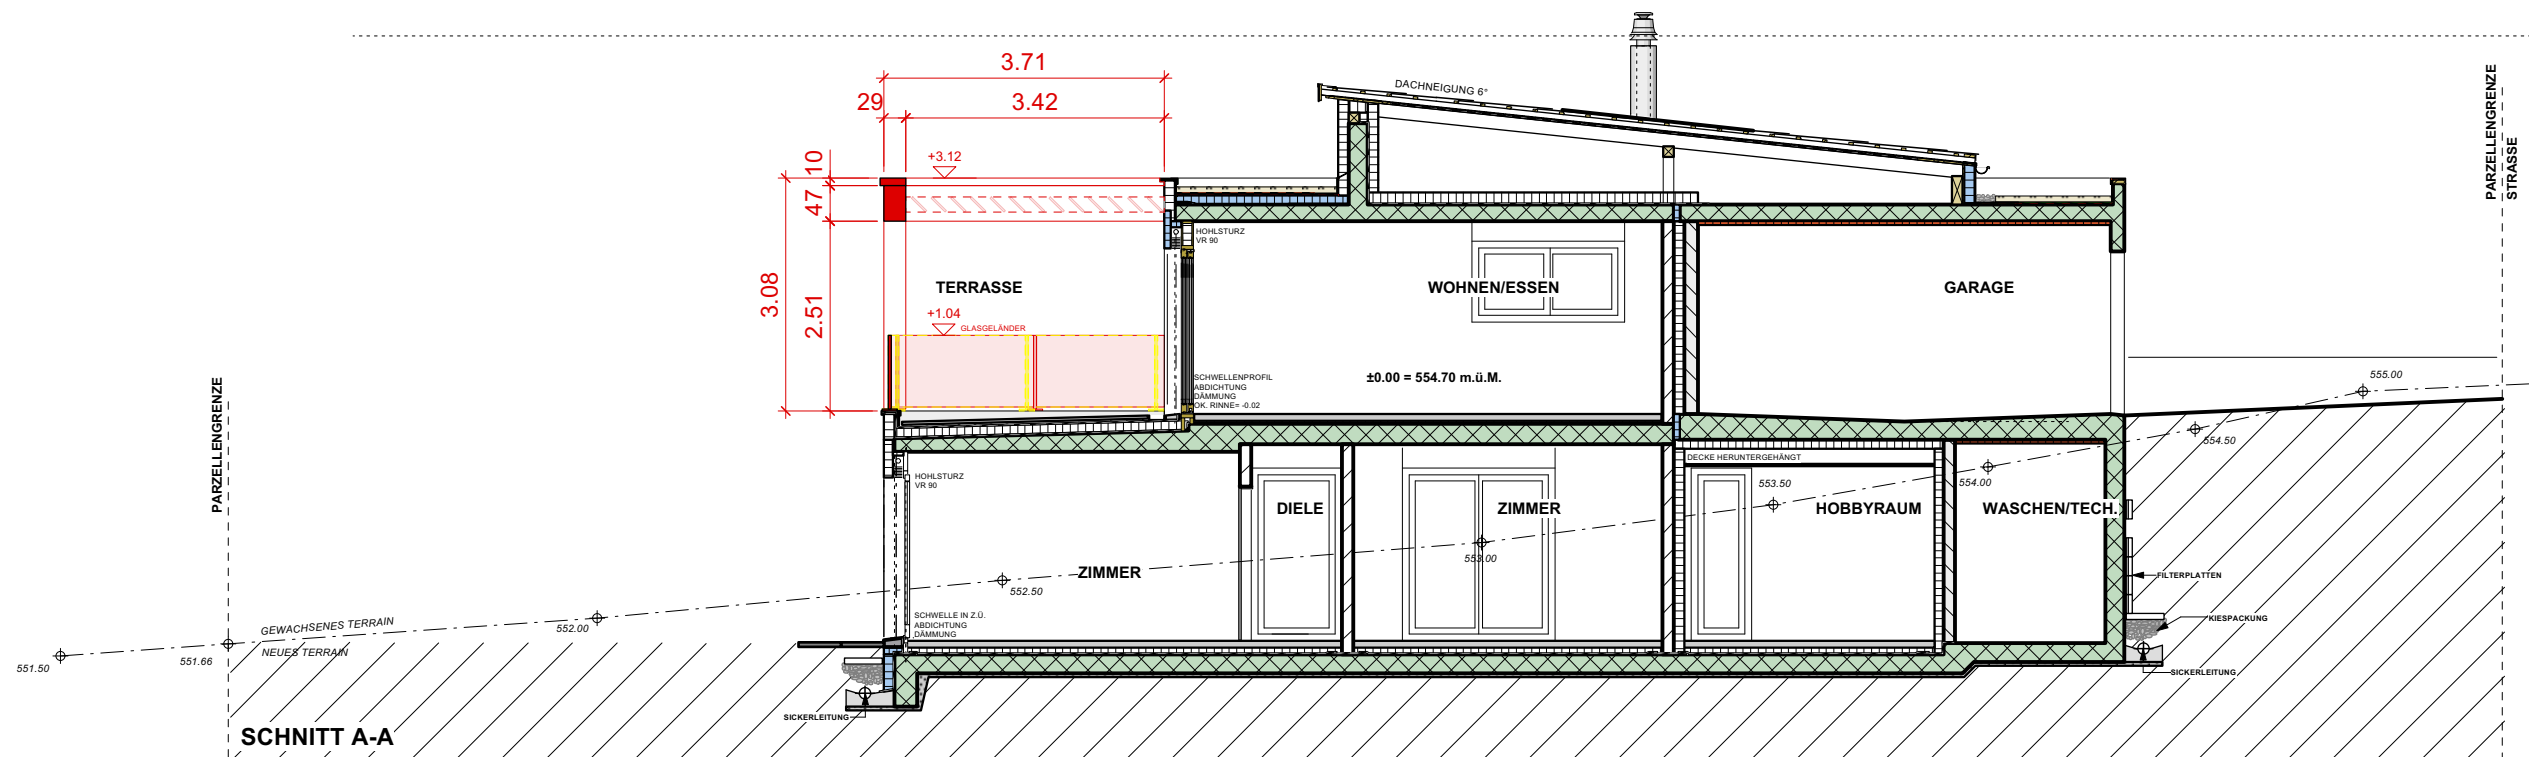

**LEGENDE**

	Abbruch
	Neu
	Bestehend

Bauherrschaft: Barbara Sommerhalder, Neuhusstrasse 5, 6205 Eich  
 Grundeigentümer: Barbara Sommerhalder, Neuhusstrasse 5, 6205 Eich  
 Bauobjekt: Anbau Terrassenüberdachung Neuhusstrasse 5, 6205 Eich

Erdgeschoss

Objekt-Nr.: 1145  
 Plan-Nr.: BG-101  
 Plangrösse: ISO A3  
 Massstab: 1:100  
 Gezeichnet: yb  
 Datum: 04.08.2022

Baugesuch

LEGENDE

- Abbruch
- Neu
- Bestehend

Bauherrschaft: Barbara Sommerhalder, Neuhusstrasse 5, 6205 Eich  
 Grundeigentümer: Barbara Sommerhalder, Neuhusstrasse 5, 6205 Eich  
 Bauobjekt: Anbau Terrassenüberdachung Neuhusstrasse 5, 6205 Eich

UNTERSCHRIFTEN  
 Bauherrin/Grundeigentümerin  
 Barbara Sommerhalder, Neuhusstrasse 5, 6205 Eich

Architekt  
 beplus Architekten AG, Eichbühlstrasse 11, 6246 Altishofen

beplus Architekten AG · Eichbühlstrasse 11 · 6246 Altishofen  
 T 062 748 96 10 · F 062 748 96 15 · altishofen@beplus-architekten.ch · www.beplus-architekten.ch

**Dachaufsicht**

Objekt-Nr.: 1145  
 Plan-Nr.: BG-101.1  
 Plangrösse: ISO A3  
 Massstab: 1:100  
 Gezeichnet: yb  
 Datum: 04.08.2022

**Baugesuch**

LEGENDE

- Abbruch
- Neu
- Bestehend

Bauherrschaft: Barbara Sommerhalder, Neuhusstrasse 5, 6205 Eich