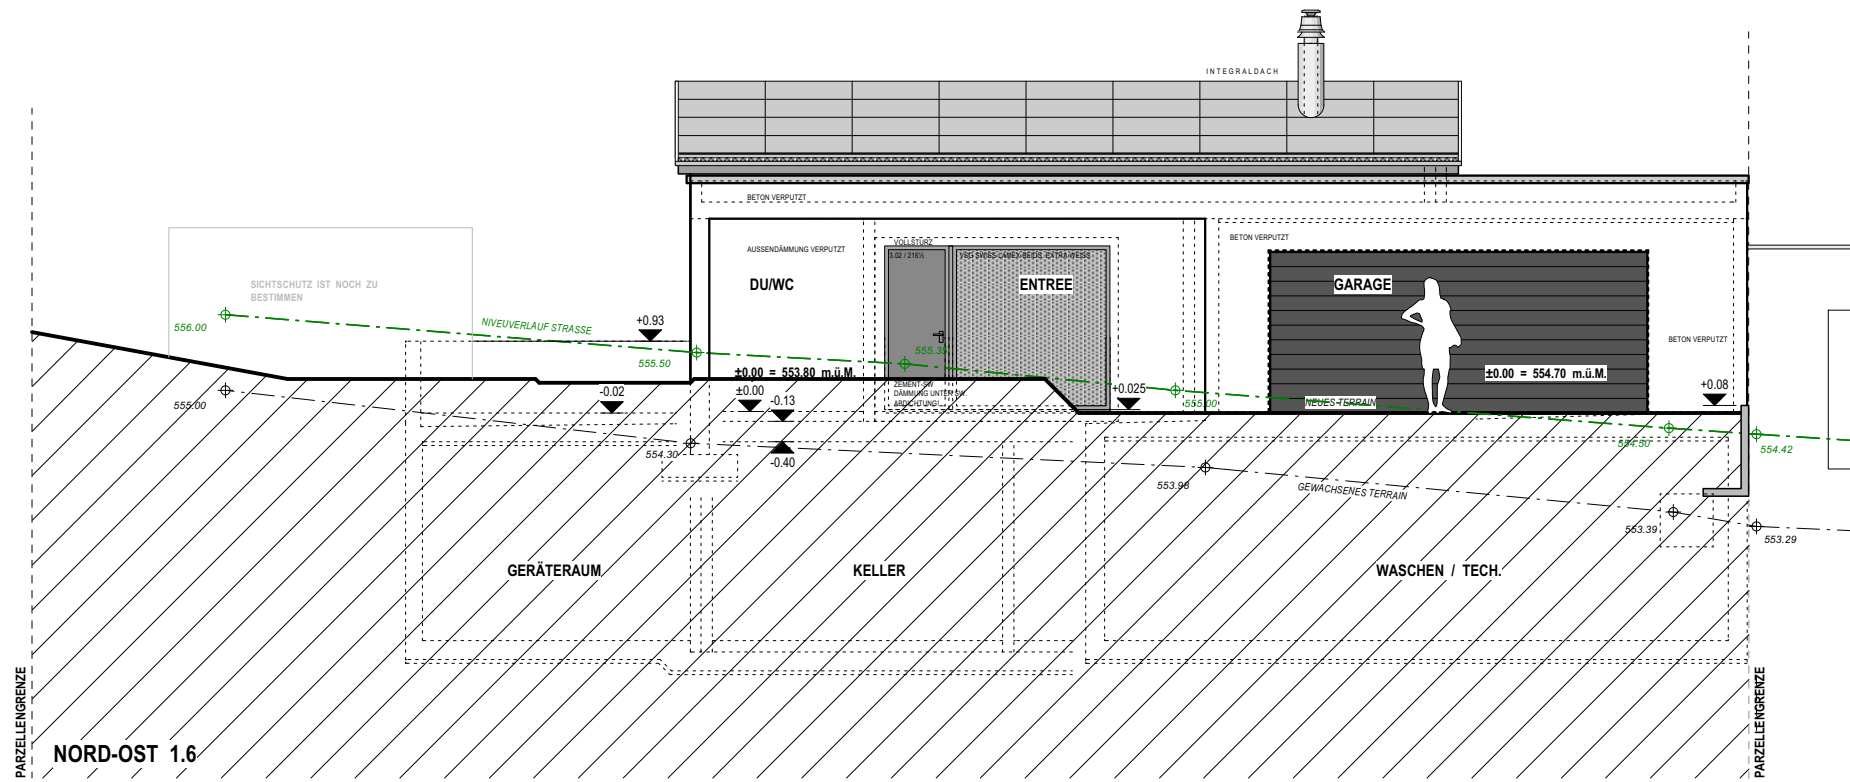

Grundeigentümer: Barbara Sommerhalder, Neuhusstrasse 5, 6205 Eich

Bauobjekt: Anbau Terrassenüberdachung

Neuhusstrasse 5, 6205 Eich

beplus Architekten AG · Eichbühlstrasse 11 · 6246 Altishofen  
 T 062 748 96 10 · F 062 748 96 15 · altishofen@beplus-architekten.ch · www.beplus-architekten.ch

**Schnitt A-A**

**Baugesuch**

Objekt-Nr.:	Plan-Nr.:	Plangrösse:	Massstab:	Gezeichnet:	Datum:
1145	BG-102	ISO A3	1:100	yb	04.08.2022

**UNTERSCHRIFTEN**

Bauherrin/Grundeigentümerin  
 Barbara Sommerhalder, Neuhusstrasse 5, 6205 Eich

Architekt  
 beplus Architekten AG, Eichbühlstrasse 11, 6246 Altishofen

**LEGENDE**

	Abbruch
	Neu
	Bestehend

Bauherrschaft: Barbara Sommerhalder, Neuhusstrasse 5, 6205 Eich

Grundeigentümer: Barbara Sommerhalder, Neuhusstrasse 5, 6205 Eich