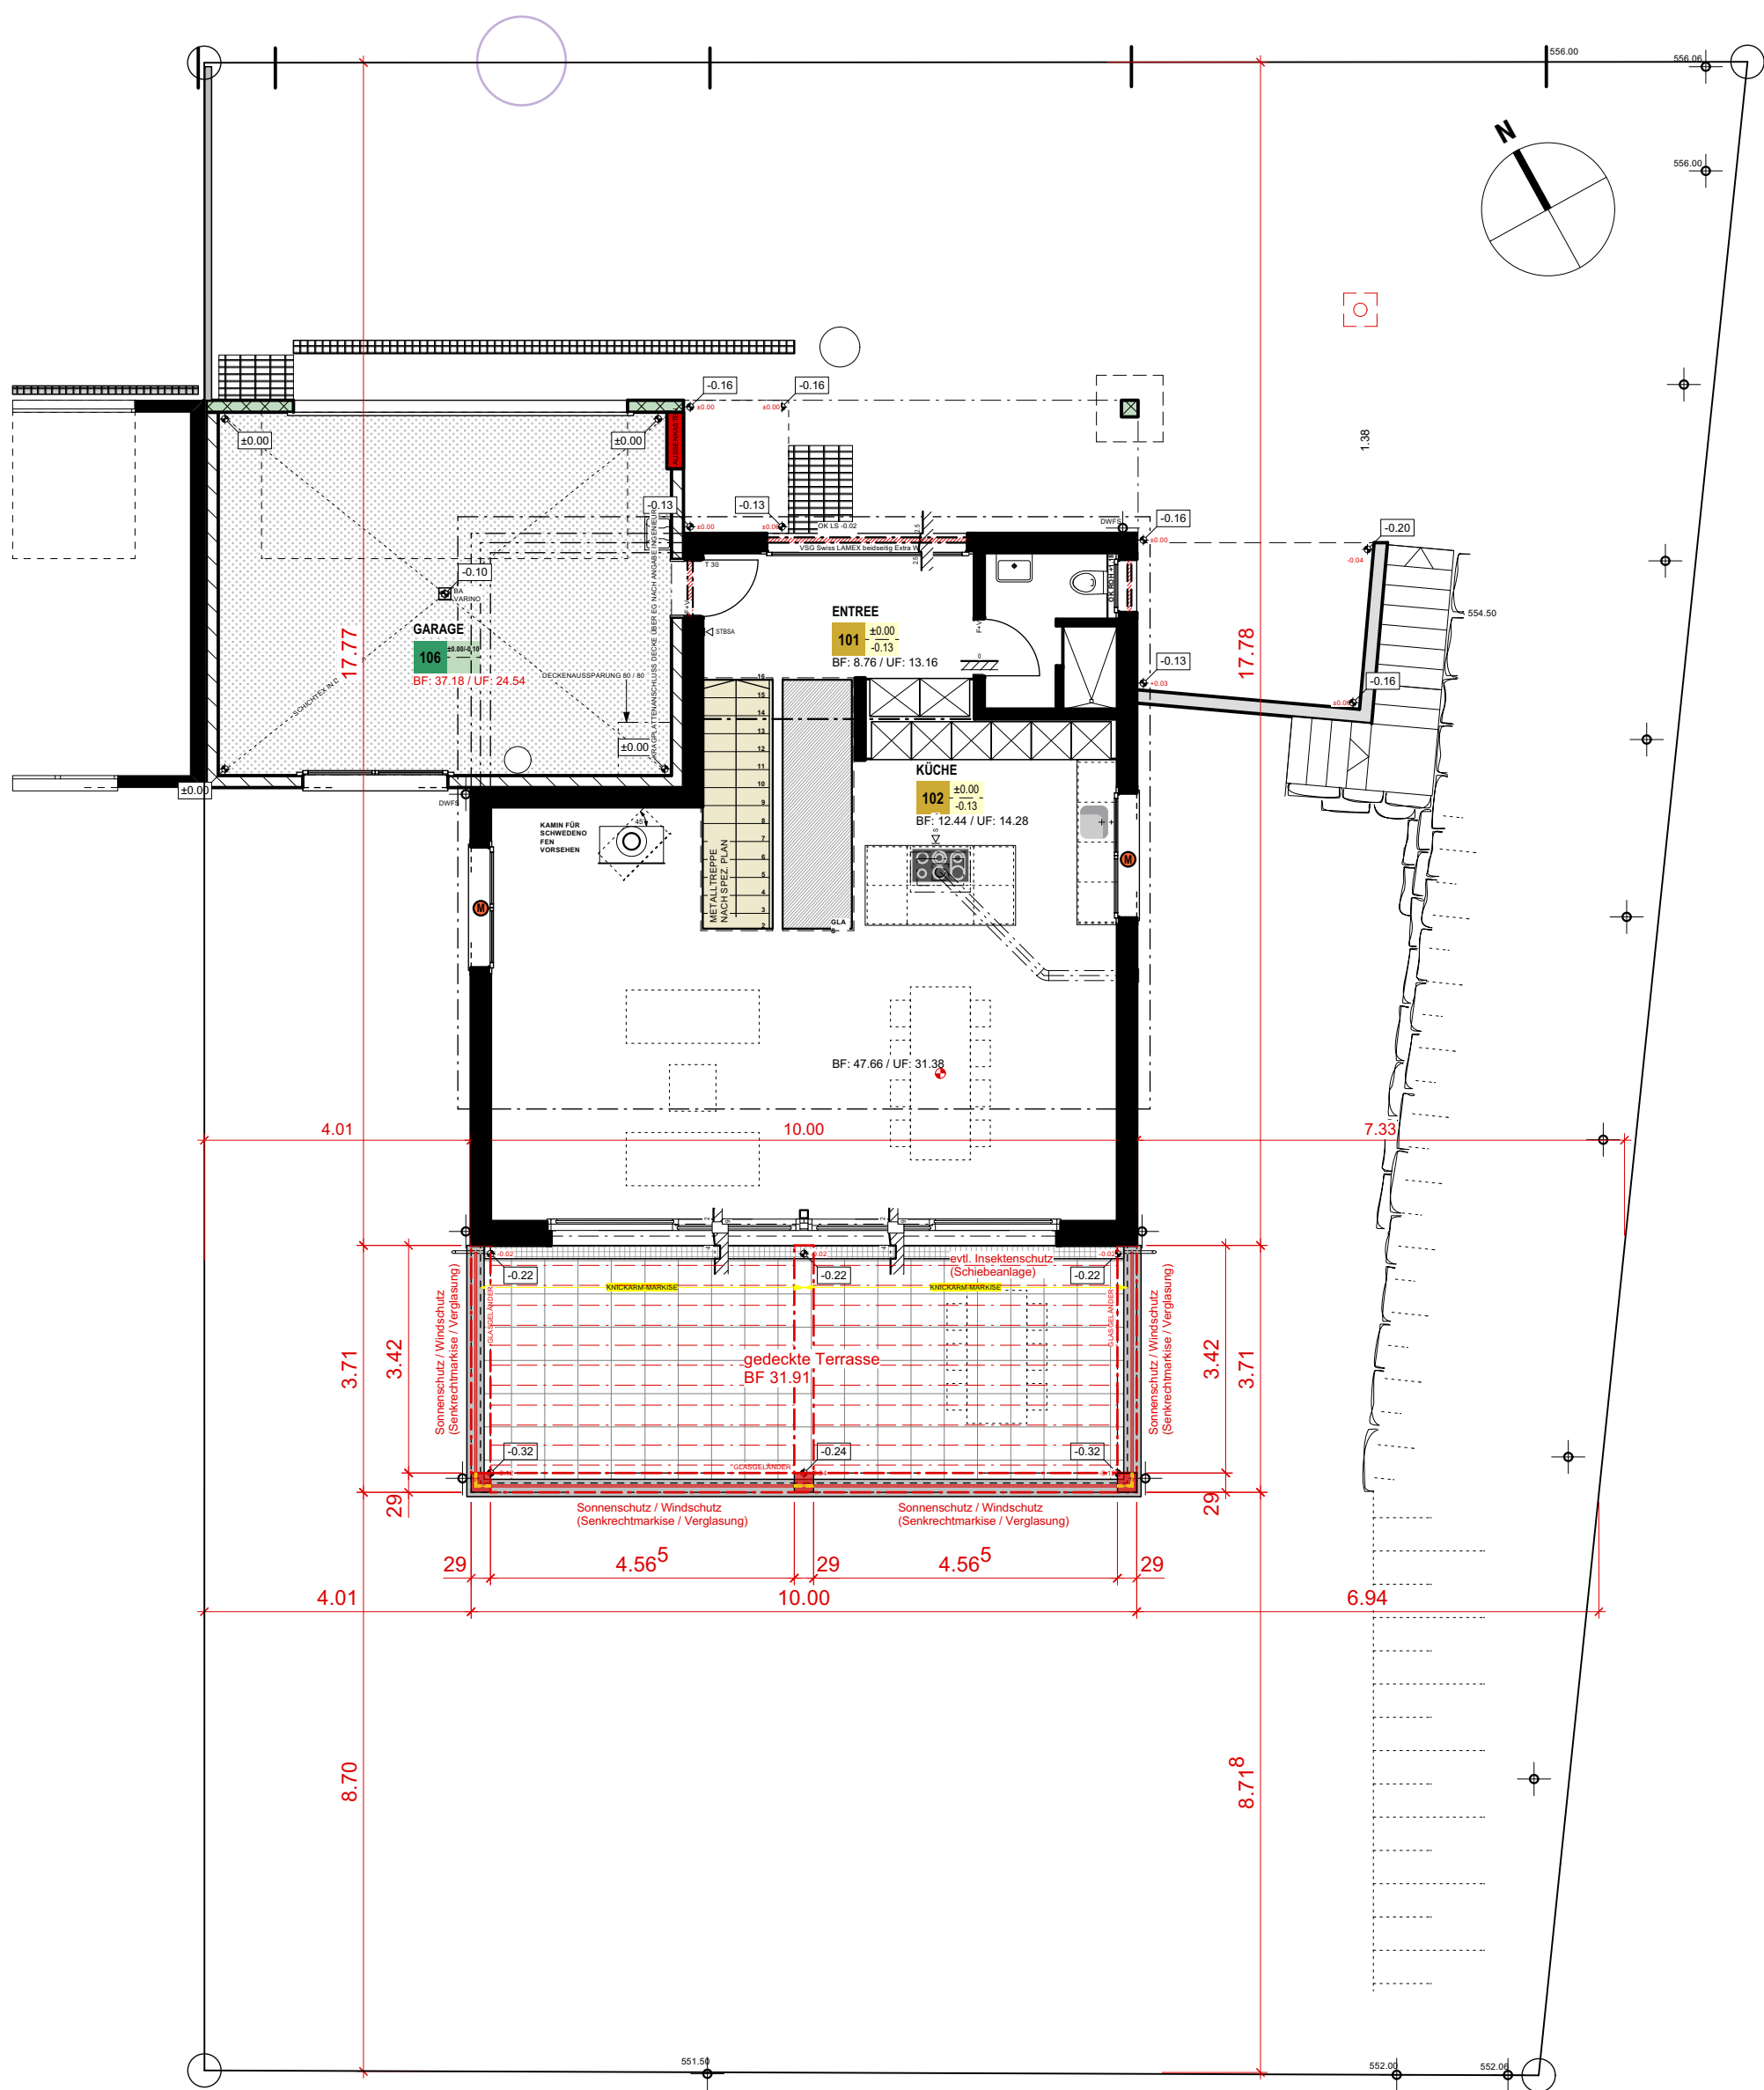

**INFO**

Projektierung ·  
Datum · 04.08.2022  
Revidiert ·

**UNTERSCHRIFTEN**

Bauherrin/Grundeigentümerin  
Barbara Sommerhalder, Neuhusstrasse 5, 6205 Eich

Architekt  
beplus Architekten AG, Eichbühlstrasse 11, 6246 Altishofen

**LEGENDE**

	Abbruch
	Neu
	Bestehend

Bauherrschaft: Barbara Sommerhalder, Neuhusstrasse 5, 6205 Eich  
 Grundeigentümer: Barbara Sommerhalder, Neuhusstrasse 5, 6205 Eich  
 Bauobjekt: Anbau Terrassenüberdachung Neuhusstrasse 5, 6205 Eich

Erdgeschoss

Objekt-Nr.: 1145  
 Plan-Nr.: BG-101  
 Plangrösse: ISO A3  
 Massstab: 1:100  
 Gezeichnet: yb  
 Datum: 04.08.2022

Baugesuch

LEGENDE

- Abbruch
- Neu
- Bestehend

Bauherrschaft: Barbara Sommerhalder, Neuhusstrasse 5, 6205 Eich  
 Grundeigentümer: Barbara Sommerhalder, Neuhusstrasse 5, 6205 Eich  
 Bauobjekt: Anbau Terrassenüberdachung Neuhusstrasse 5, 6205 Eich