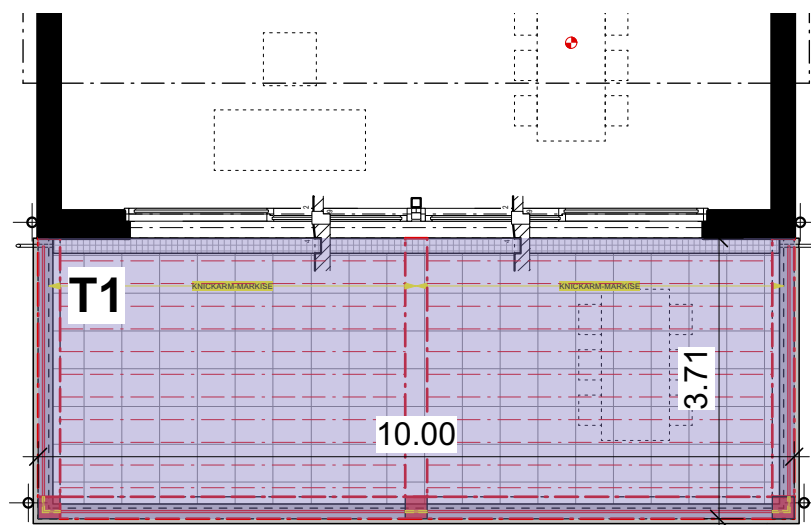

Erdgeschoss

Rauminhalt nach SIA 116

	Länge m	Breite m	Fläche m²	Höhe m	Zuschläge		H Total m	Faktor	Volumen m³
					B	D			
Terrasse									
T1	10.00	3.71	37.10	3.08		1.00	4.08	0.5	75.68
Total									<u>75.68</u>

UNTERSCHRIFTEN

Bauherrin/Grundeigentümerin

Barbara Sommerhalder, Neuhausstrasse 5, 6205 Eich

Architekt

bepus Architekten AG, Eichbühlstrasse 11, 6246 Altishofen

Kubatur

1145

Baugesuch

1:100

04.08.2022

bepus Architekten AG · Eichbühlstrasse 11 · 6246 Altishofen

T 062 748 96 10 · F 062 748 96 15 · altishofen@bepus-architekten.ch · www.bepus-architekten.ch