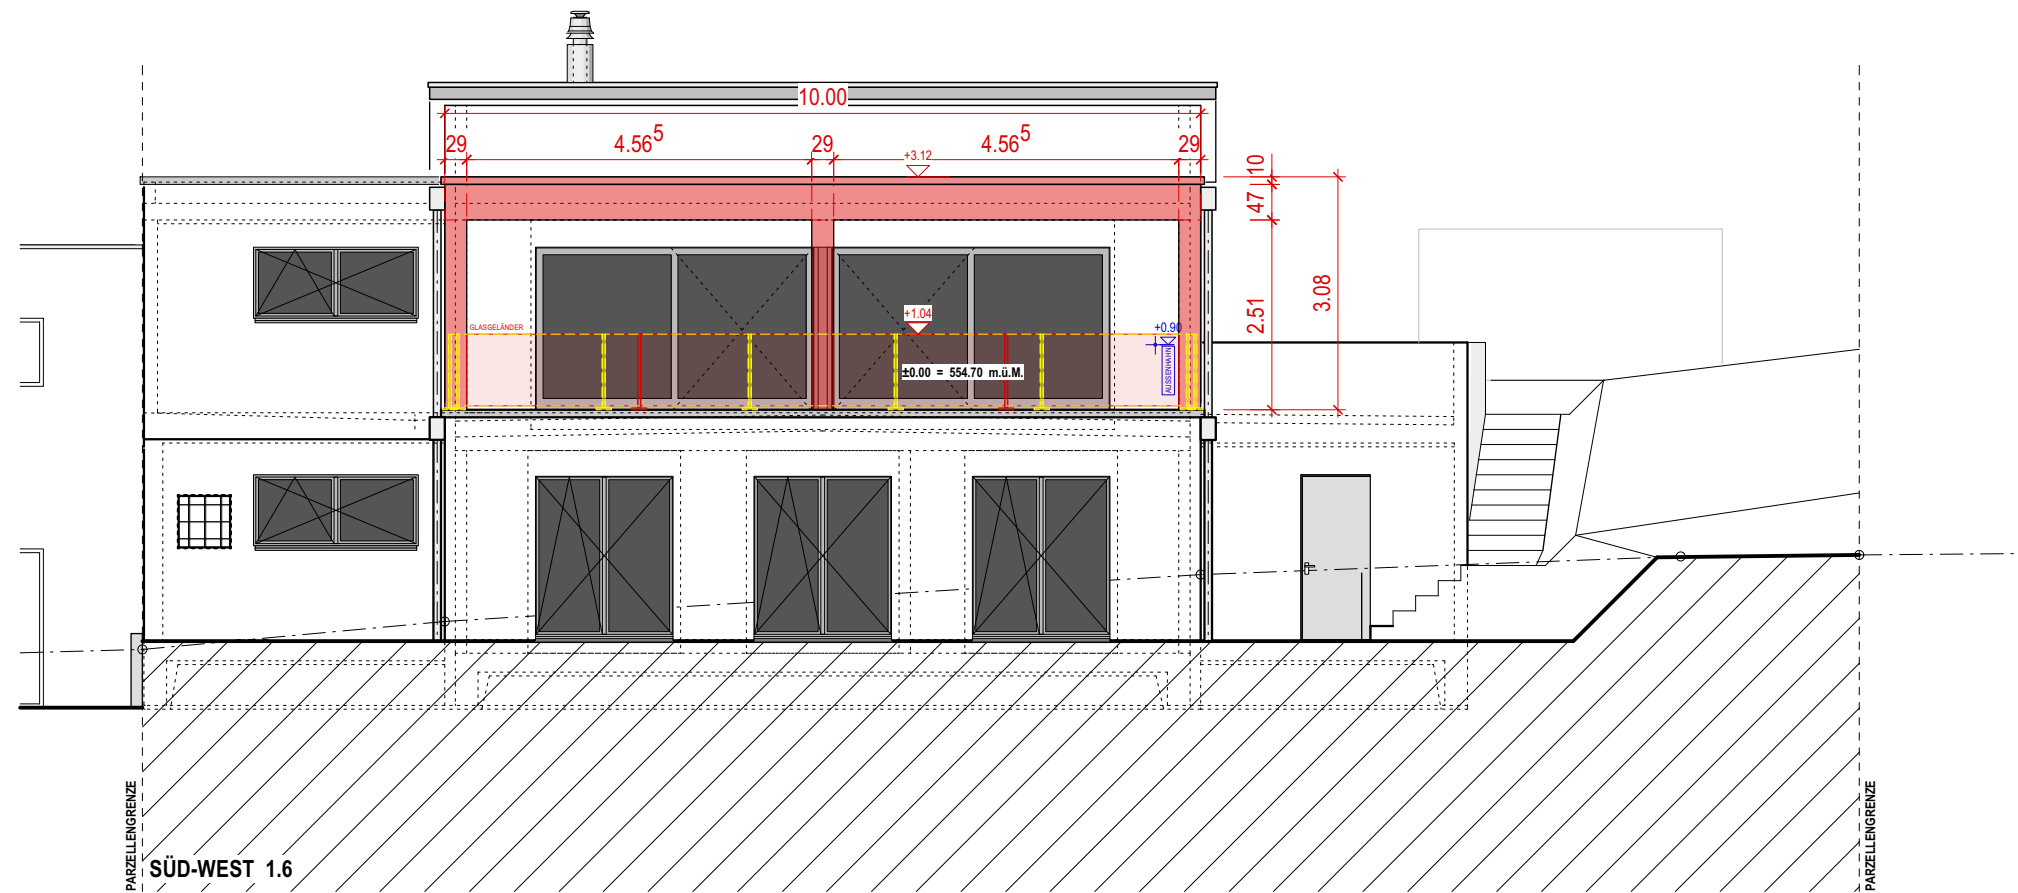

Bauherrschaft: Barbara Sommerhalder, Neuhusstrasse 5, 6205 Eich

Grundeigentümer: Barbara Sommerhalder, Neuhusstrasse 5, 6205 Eich

bepus
ARCHITEKTEN

Bauobjekt: Anbau Terrassenüberdachung

Neuhusstrasse 5, 6205 Eich

bepus Architekten AG · Eichbühlstrasse 11 · 6246 Altishofen
T 062 748 96 10 · F 062 748 96 15 · altishofen@bepus-architekten.ch · www.bepus-architekten.ch

Südwest Fassade

Baugesuch

Objekt-Nr.:	Plan-Nr.:	Plangrösse:	Massstab:	Gezeichnet:	Datum:
1145	BG-104	ISO A3	1:100	yb	04.08.2022

UNTERSCHRIFTEN

Bauherrin/Grundeigentümerin
Barbara Sommerhalder, Neuhusstrasse 5, 6205 Eich

Architekt
bepus Architekten AG, Eichbühlstrasse 11, 6246 Altishofen

LEGENDE

	Abbruch
	Neu
	Bestehend