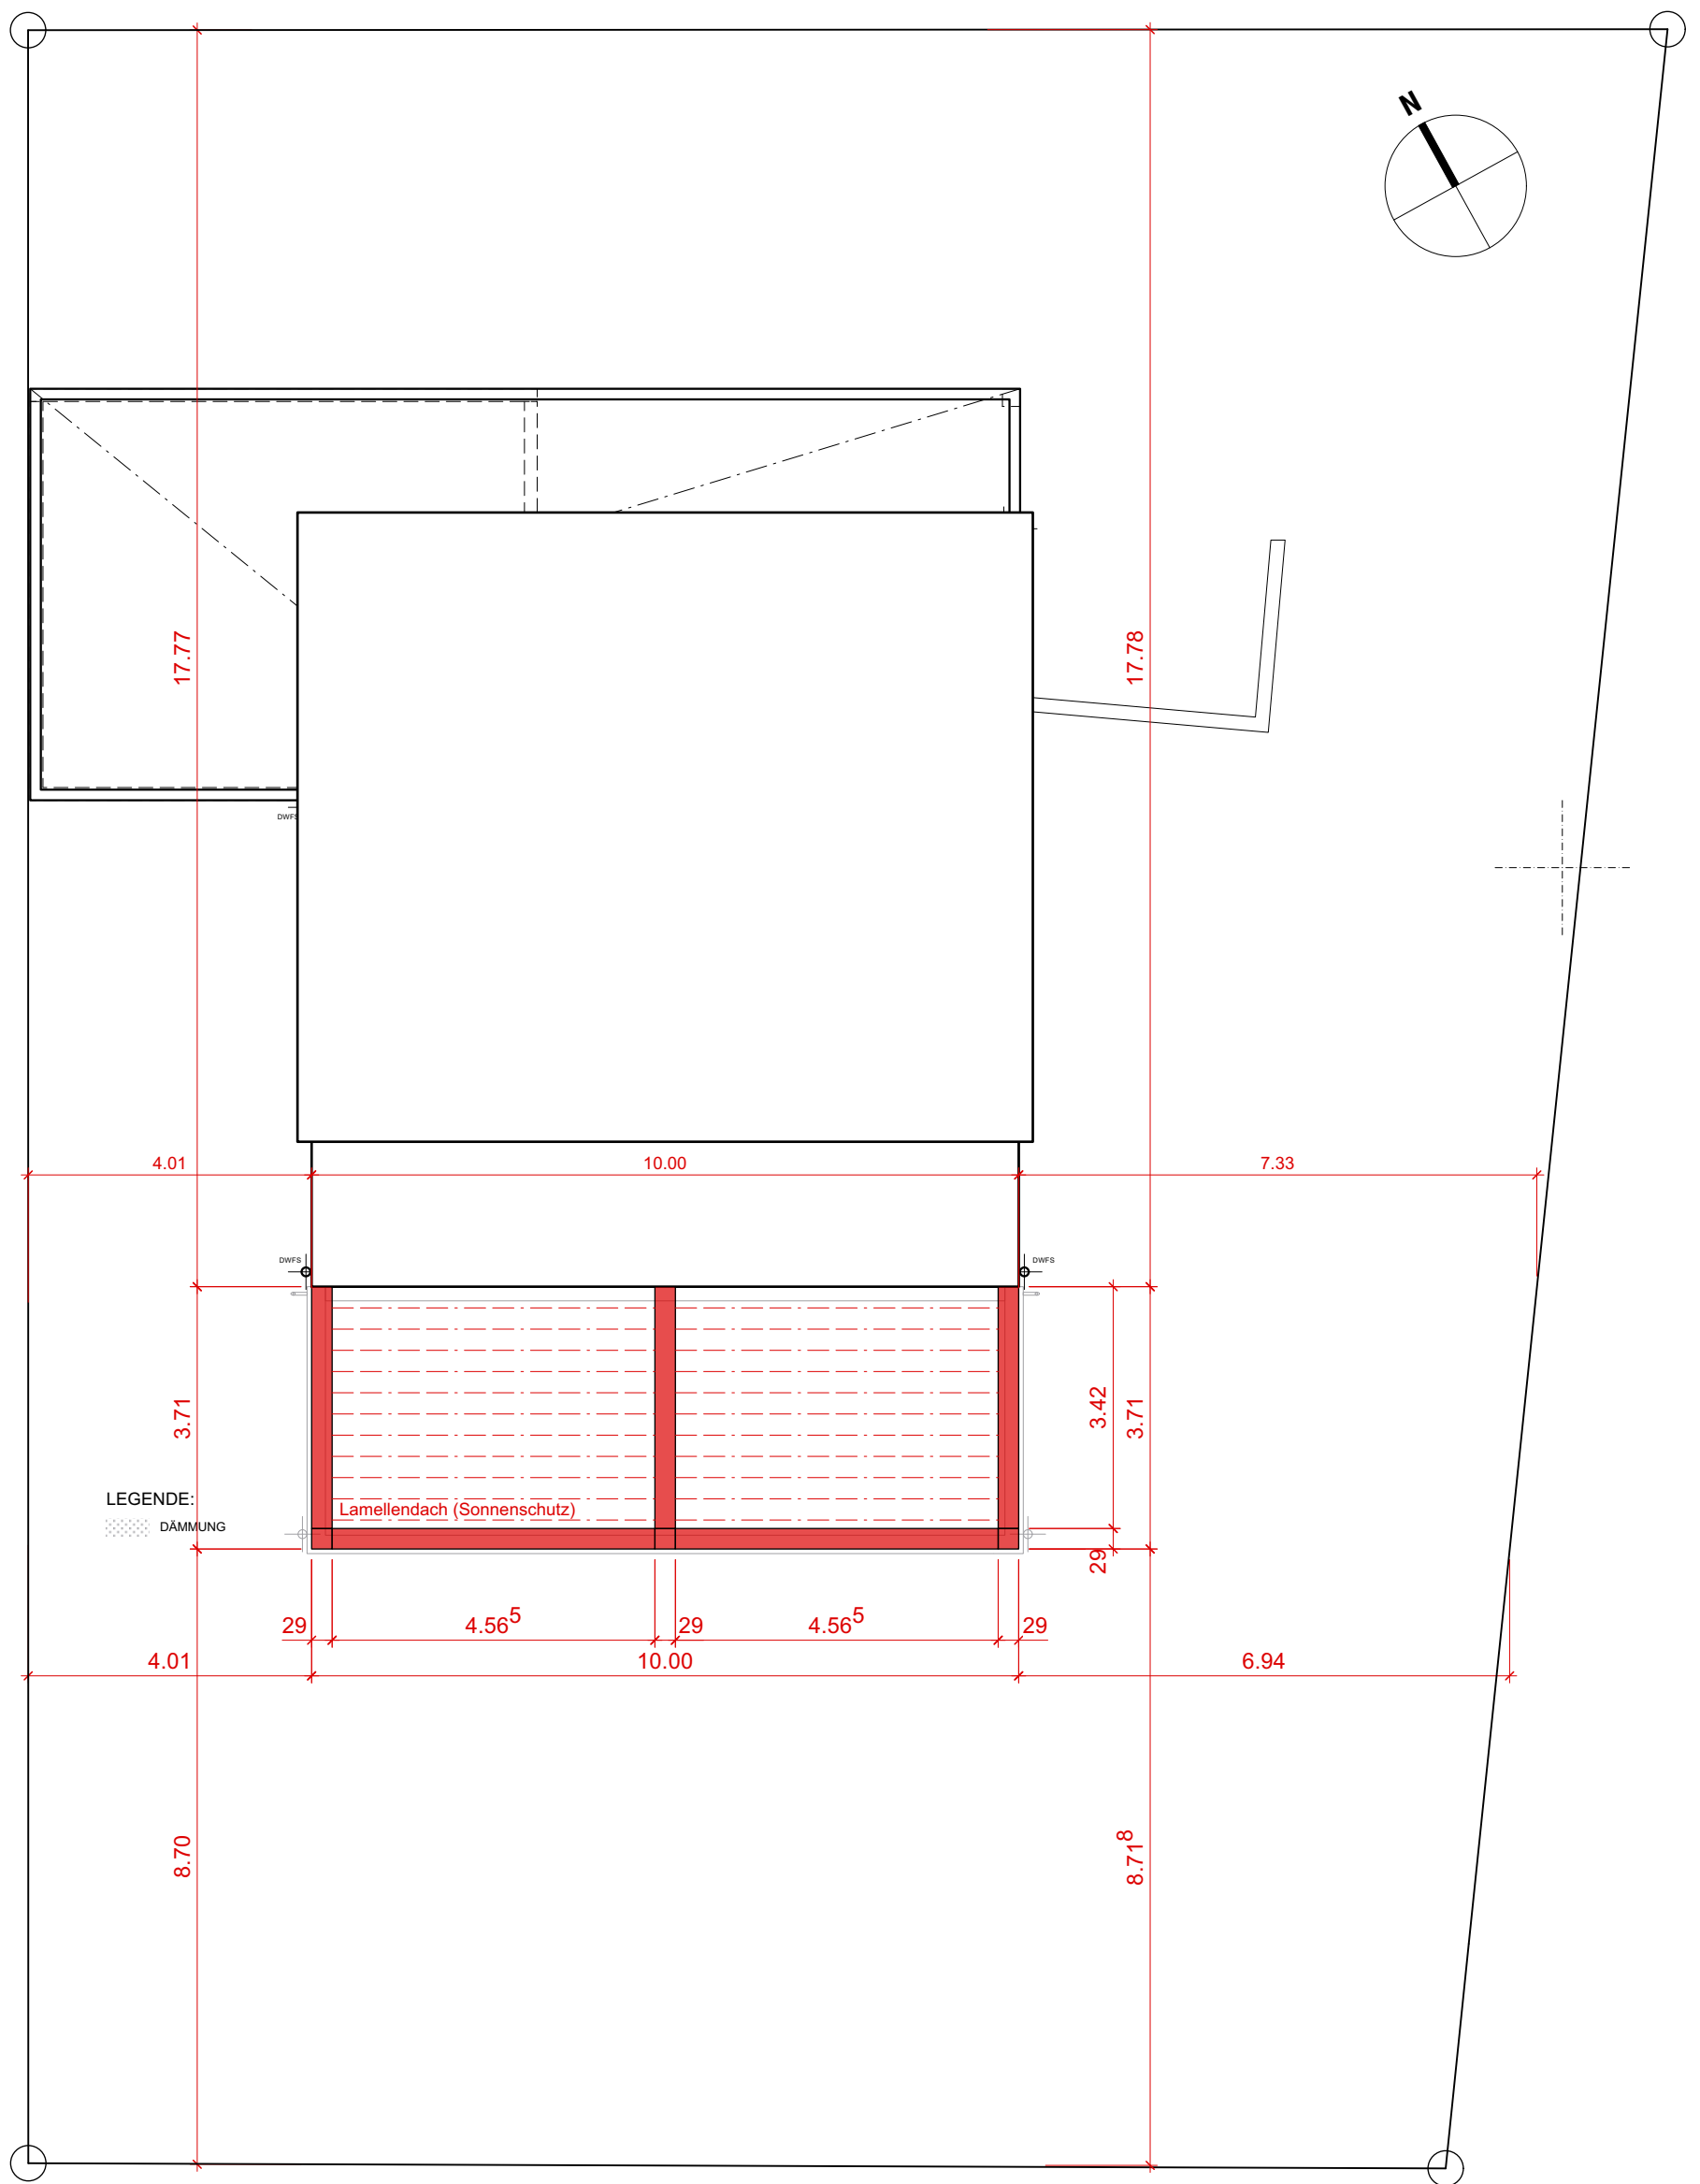

Erdgeschoss

Objekt-Nr.: 1145  
 Plan-Nr.: BG-101  
 Plangrösse: ISO A3  
 Massstab: 1:100  
 Gezeichnet: yb  
 Datum: 04.08.2022

Baugesuch

LEGENDE

- Abbruch
- Neu
- Bestehend

Bauherrschaft: Barbara Sommerhalder, Neuhusstrasse 5, 6205 Eich  
 Grundeigentümer: Barbara Sommerhalder, Neuhusstrasse 5, 6205 Eich  
 Bauobjekt: Anbau Terrassenüberdachung Neuhusstrasse 5, 6205 Eich