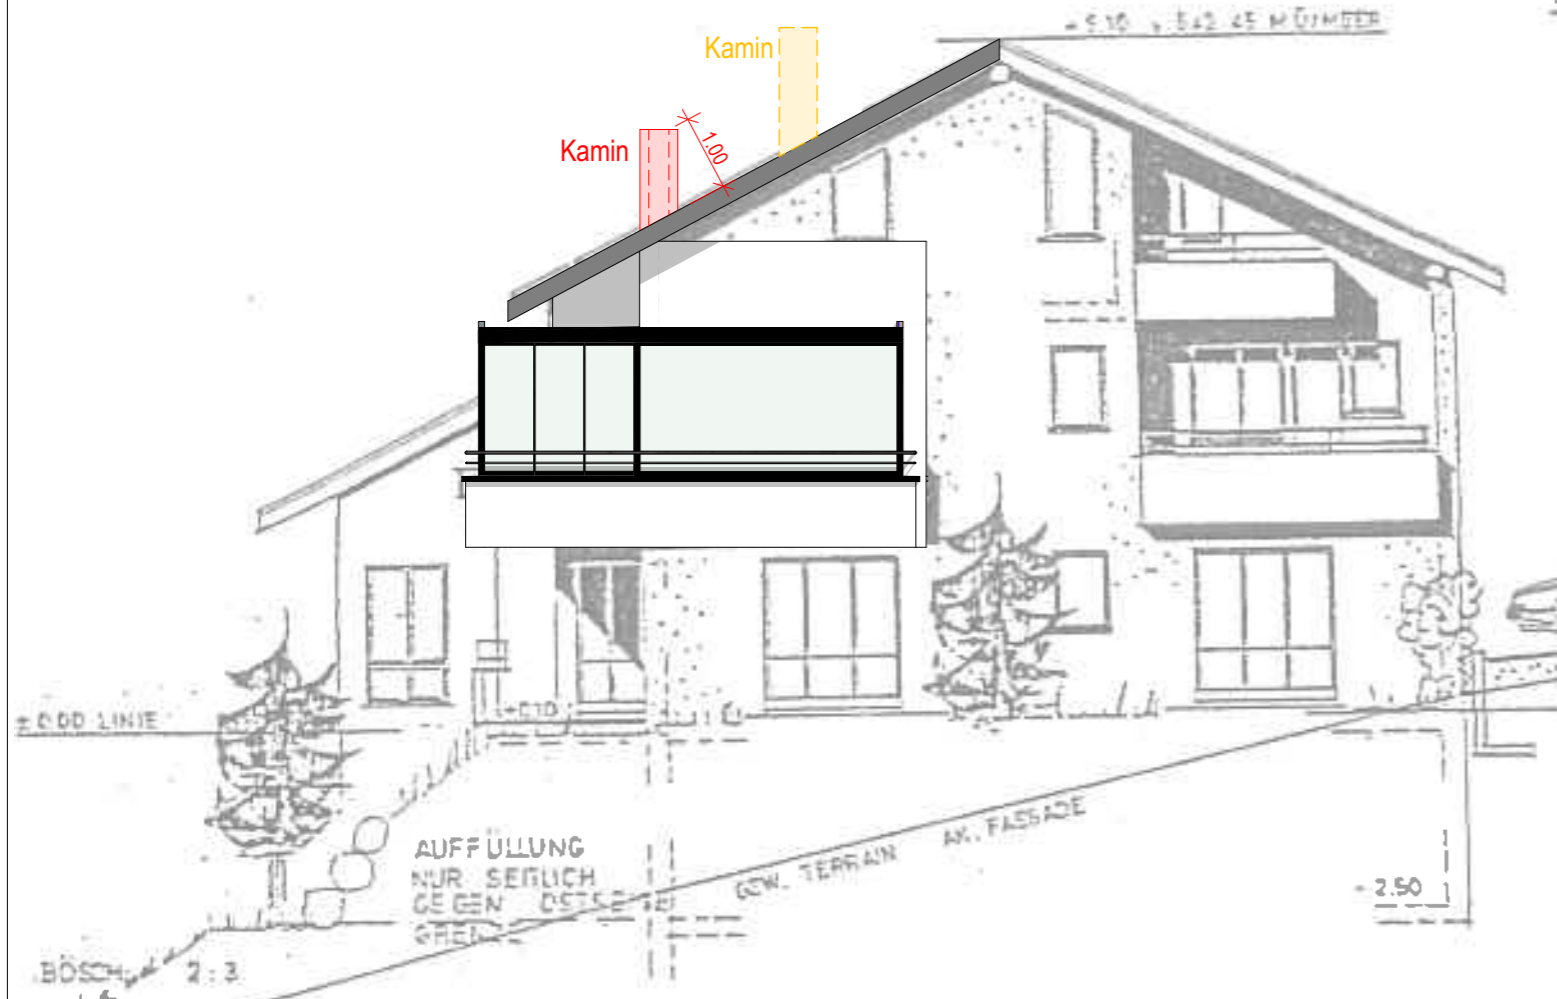

Südwestfassade

Südosfassade

Dagmersellen den, 07. September 2022

Die Bauherrschaft und Stockwerkeigentümer: Marco Rudolf, Neumattstrasse 2, 6205 Eich

Der Stokwerkeigentümer: Astrid Ottiger, Neumattstrasse 2, 6205 Eich

Der Stokwerkeigentümer: Smoker Trade GmbH, Neumattstrasse 2, 6205 Eich

Der Architekt: IGD Grüter AG, Zügholzstrasse 1, 6252 Dagmersellen

- Bestehend
- Abbruch
- Neu

Höhenbezugspunkt: 34040928 = 534.31 m.ü.M.  
 OK fertig Obergeschoss ± 0.00 = 537.25 m.ü.M.

Bauherr : Marco Rudolf, Neumattstrasse 2, 6205 Eich	Mst. : 1:100
Objekt : MFH, Kaminersatz, Neumattstrasse 2, 6205 Eich	Grösse : A3
Architekt : IGD Grüter AG, Zügholzstrasse 1, 6252 Dagmersellen	Plan Nr. : 2147-3501
	Datum : 07.09.2022/mh

Südosfassade / Südwestfassade

Plan für : Baueingabe  
 Datum : 07. September 2022

**IGD GRÜTER AG**  
 Zügholzstrasse 1 · 6252 Dagmersellen  
 Tel. +41 62 748 20 70 · info@igd.swiss · www.igd.swiss